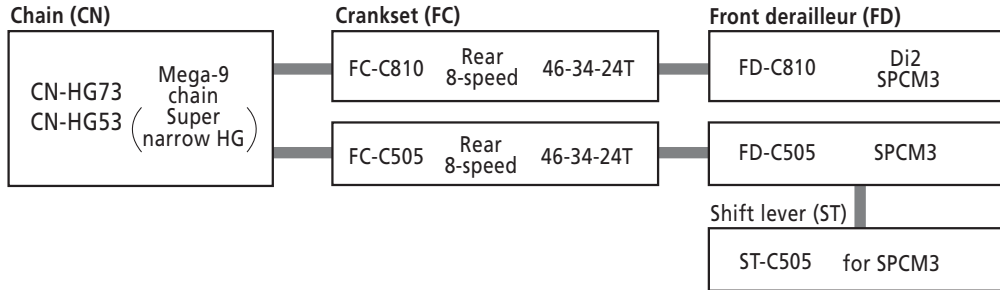

MTB & comfort compatibility chart [front SIS]

SPCM (TRIPLE)

Mega-9 drivetrain (9-speed HG) / LinkGlide (8-speed)

Crank Type	Chain (CN)	Crankset (FC)	Front derailleur (FD)
HOLLOWTECH II	CN-7701 Mega-9 chain CN-HG93 Super CN-HG73 (narrow HG) CN-HG53	FC-M970 44-32-22T 44-32-24T	FD-M970 FD-M971 FD-M970-E
		FC-M805-3 44-32-22T	FD-M805 FD-M806 (CL:57.5mm)
		FC-M805-2 32-22T	
		FC-M800-3 44-32-22T	NEW FD-M770-E FD-M600 FD-M530-6 NEW FD-M770 FD-M601 FD-M530-3 NEW FD-M771 FD-M600-E FD-M531-6 NEW FD-M772 FD-M580A-6 FD-M531-3 NEW FD-M773 FD-M580A-3 FD-M511-6 FD-M751 FD-M581A-6 FD-M513-3 FD-M750 FD-M581A-3 FD-M510-6 FD-M750-E FD-M580-E FD-M510-3
		FC-M800-2 32-22T FC-M601-2	
		NEW FC-M770 44-32-22T NEW FC-M600-3 NEW FC-M582 NEW FC-M583-K	NEW FD-M770-E NEW FD-M772 FD-M580A-6/3 FD-M531-6/3 NEW FD-M773 FD-M581A-6/3 FD-M511-6/3 NEW FD-M750 FD-M530-6/3 FD-M510-6/3 FD-M751
		NEW FC-M771-K 48-36-26T NEW FC-M583-K	
		NEW FC-M542 44-32-22T NEW FC-M543-K NEW FC-M532 NEW FC-M533-K	FD-M530-6 FD-M511-6 FD-M530-3 FD-M511-3 FD-M531-6 FD-M510-6 FD-M531-3 FD-M510-3
		NEW FC-M543-K 48-36-26T NEW FC-M532 NEW FC-M533-K	FD-M580A-6 FD-M530-6 FD-M511-6 FD-M580A-3 FD-M530-3 FD-M511-3 FD-M581A-6 FD-M531-6 FD-M510-6 FD-M581A-3 FD-M531-3 FD-M510-3
		NEW FC-M521 44-32-22T NEW FC-M521 48-36-26T	FD-M530-6/3 FD-M511-6/3 FD-M531-6/3 FD-M510-6/3
OCTALINK	FC-M443-8 48-36-26T 44-32-22T	FD-M530-6/3 FD-M511-6/3 FD-M531-6/3 FD-M510-6/3	
		FC-M442-8 44-32-22T	
Square	FC-M443 48-36-26T 44-32-22T	FD-M530-6/3 FD-M511-6/3 FD-M531-6/3 FD-M510-6/3	
		FC-M442 44-32-22T	